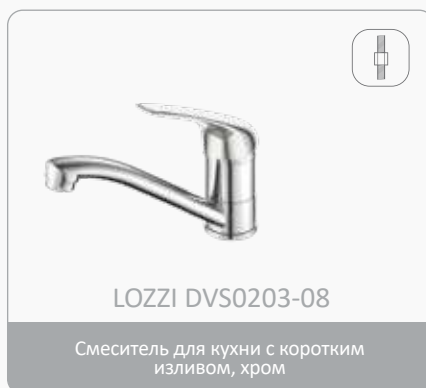

LOZZI middle

Серия LOZZI имеет расширенный модельный ряд как для кухни, так и для ванны. Наряду со смесителями с поворотным дивертором, представлены хорошо зарекомендовавшие себя смесители с литым корпусом-изливом и кнопочным дивертором. Несмотря на средний ценовой сегмент, серия LOZZI отличается ярким дизайном, напоминающим серию VIVA. В ней также используется картридж 35 мм.

Stile di vita

Значения пиктограмм:

- Крепление на шпильке
- Крепление на двух шпильках
- Крепление на гайке