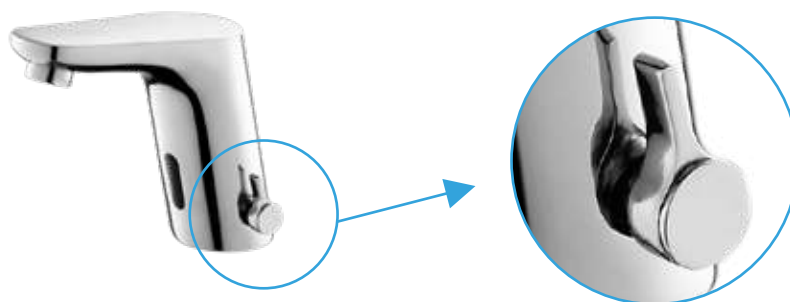

ОСОБЕННОСТЬ БЕСКОНТАКТНОГО СМЕСИТЕЛЯ AUTO DVU1541-S2

ручка для регулировки температуры