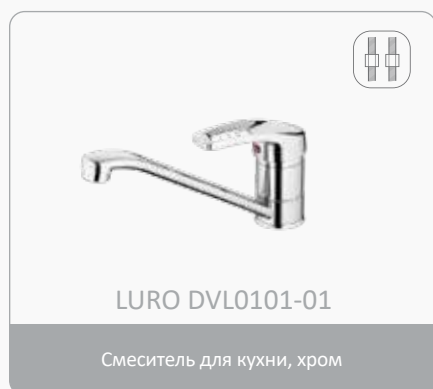

Stile di vita

Значения пиктограмм:

-  Крепление на шпильке
-  Крепление на двух шпильках
-  Крепление на гайке

DEVIDA

LURO middle

В серии LURO используется картридж 40 мм и усиленные корпуса. Серия отличается от традиционного дизайна смесителей среднего сегмента наличием плоских боковых поверхностей и мощной ручки с отверстием.