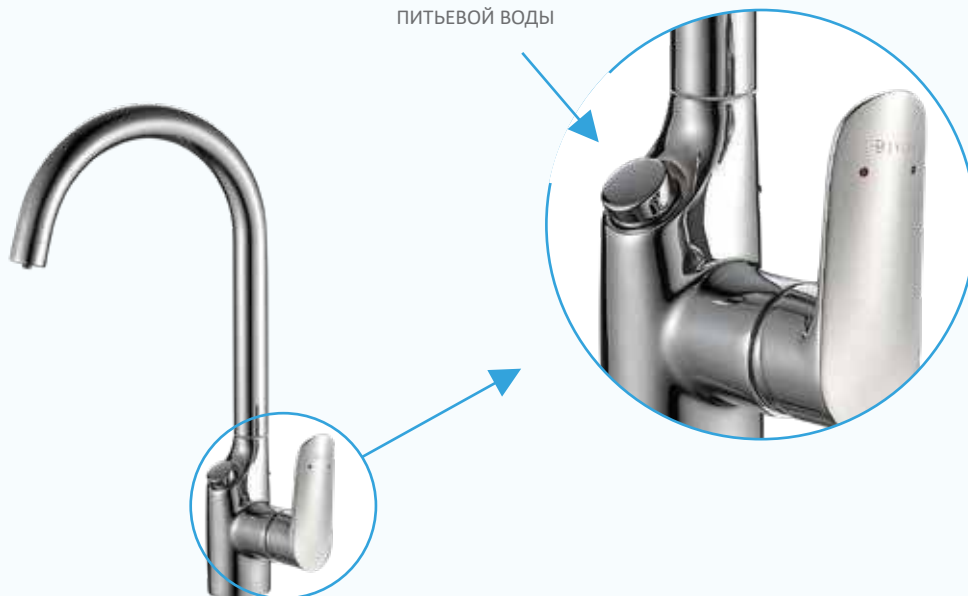

DVS1508-16: смеситель с универсальным картриджем, который позволяет регулировать температуру технической воды и открывать/закрывать питьевую воду одной и той же ручкой. При повороте рычага из нейтрального положения в положение «от себя», открывается контур питьевой воды. При повороте рычага «на себя» происходит открытие контура технической воды с одновременным смешиванием горячей и холодной воды в зависимости от угла поворота.

СХЕМА РАБОТЫ

DVS1508-16

Смеситель для питьевой воды с комбинированным картриджем

DVS1508-17F/Y/D/N: смеситель с триггерным открытием/закрытием контура питьевой воды. Открытие контура и регулировка температуры технической воды осуществляется традиционным способом при помощи боковой ручки. Смесители представлены в нескольких вариантах цветного покрытия.

СХЕМА РАБОТЫ

Возможные
цветовые гаммы:

- 1 песочный
- 2 дымчатый
- 3 темный
- 4 черный

TRIGGER-КНОПОЧНЫЙ ПЕРЕКЛЮЧАТЕЛЬ
ПИТЬЕВОЙ ВОДЫ

DVS1508-17F/Y/D/N

Смеситель для питьевой воды с кнопочным переключателем

DVS1508-19: смеситель с боковым расположением триггера открытия-закрытия контура питьевой воды. С противоположной стороны смесителя расположена боковая ручка для регулировки напора и температуры технической воды.