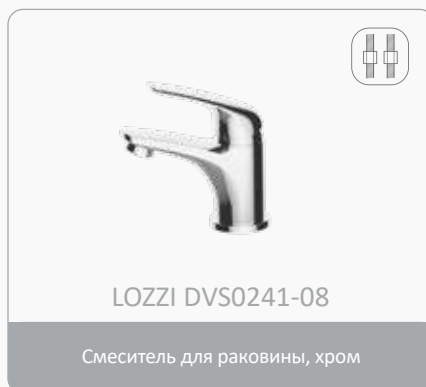

LOZZI middle

Серия LOZZI имеет расширенный модельный ряд как для кухни, так и для ванны. Наряду со смесителями с поворотным дивертором, представлены хорошо зарекомендовавшие себя смесители с литым корпусом-изливом и кнопочным дивертором. Несмотря на средний ценовой сегмент, серия LOZZI отличается ярким дизайном, напоминающим серию VIVA. В ней также используется картридж 35 мм.

Stile di vita

Значения пиктограмм:

- Крепление на шпильке
- Крепление на двух шпильках
- Крепление на гайке