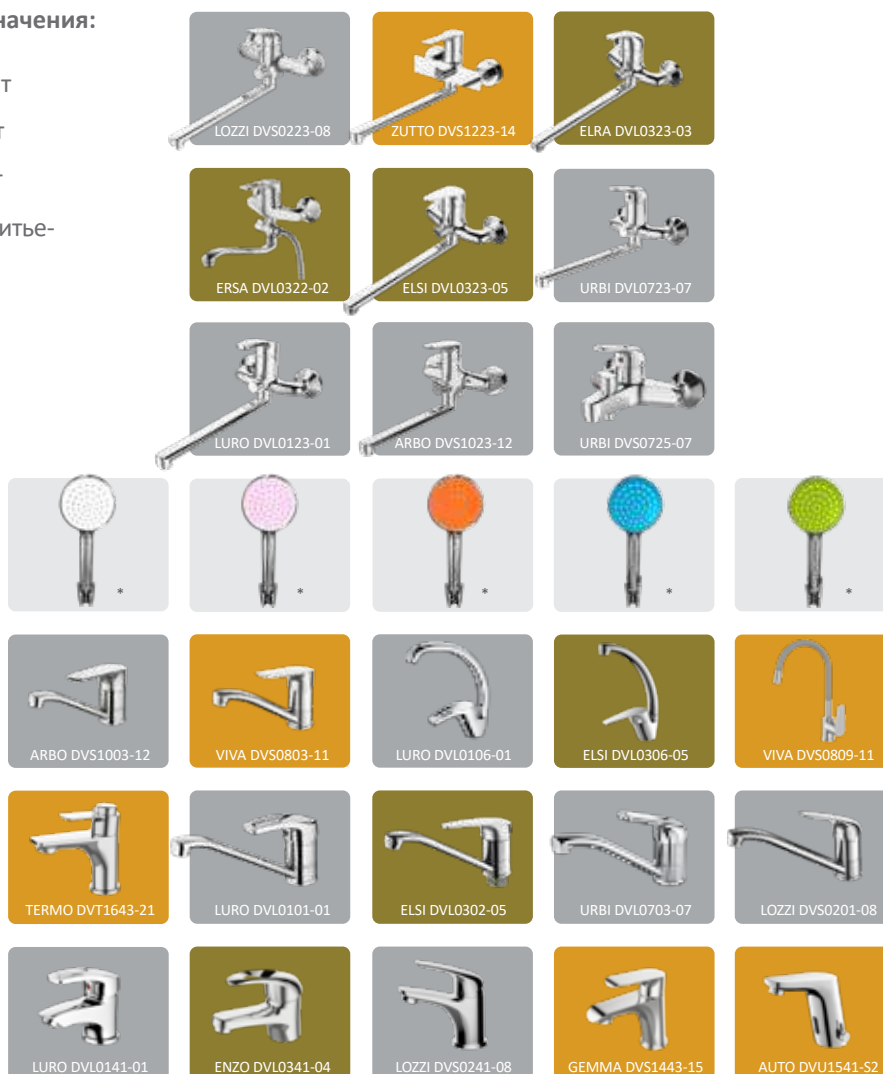

- 1 поставляются в плоских упаковках
- 2 легко собираются

- 3 привлекают внимание к бренду
- 4 увеличивают розничные продажи

РЕКЛАМНЫЕ МАТЕРИАЛЫ

Наклейки на демонстрационные стенды:

100 x 500 мм

50 x 250 мм

Бирка двухсторонняя для настольного смесителя:

65 x 65 мм

Бирка для настенного смесителя:

90 x 130 мм

DEVIDA

ИСПОЛЬЗОВАНИЕ РЕКЛАМНЫХ МАТЕРИАЛОВ ПРИ ОФОРМЛЕНИИ ВЫКЛАДКИ ПРОДУКЦИИ В РОЗНИЧНЫХ МАГАЗИНАХ

ПЛАНОГРАММЫ ДЛЯ РАЗМЕЩЕНИЯ СМЕСИТЕЛЕЙ НА ДЕМОНСТРАЦИОННЫХ СТЕНДАХ

Пример планограммы для стандартного стенда — 2250x850x419 мм, на 24 смесителя

стандартный стенд:
2280 x 850 x 419 мм

15+9=24

Цветовые обозначения:

- Премиум сегмент
- Средний сегмент
- Базовый сегмент
- Смесители для питьевой воды
- Лейки

* Образцы душевых лейек разных цветов предоставляются по запросу со скидкой до 90% в количестве до 5 шт на стандартный и мини стенд и до 3 шт на малый стенд при приобретении трех комплектов аналогичных лейек в блистере.